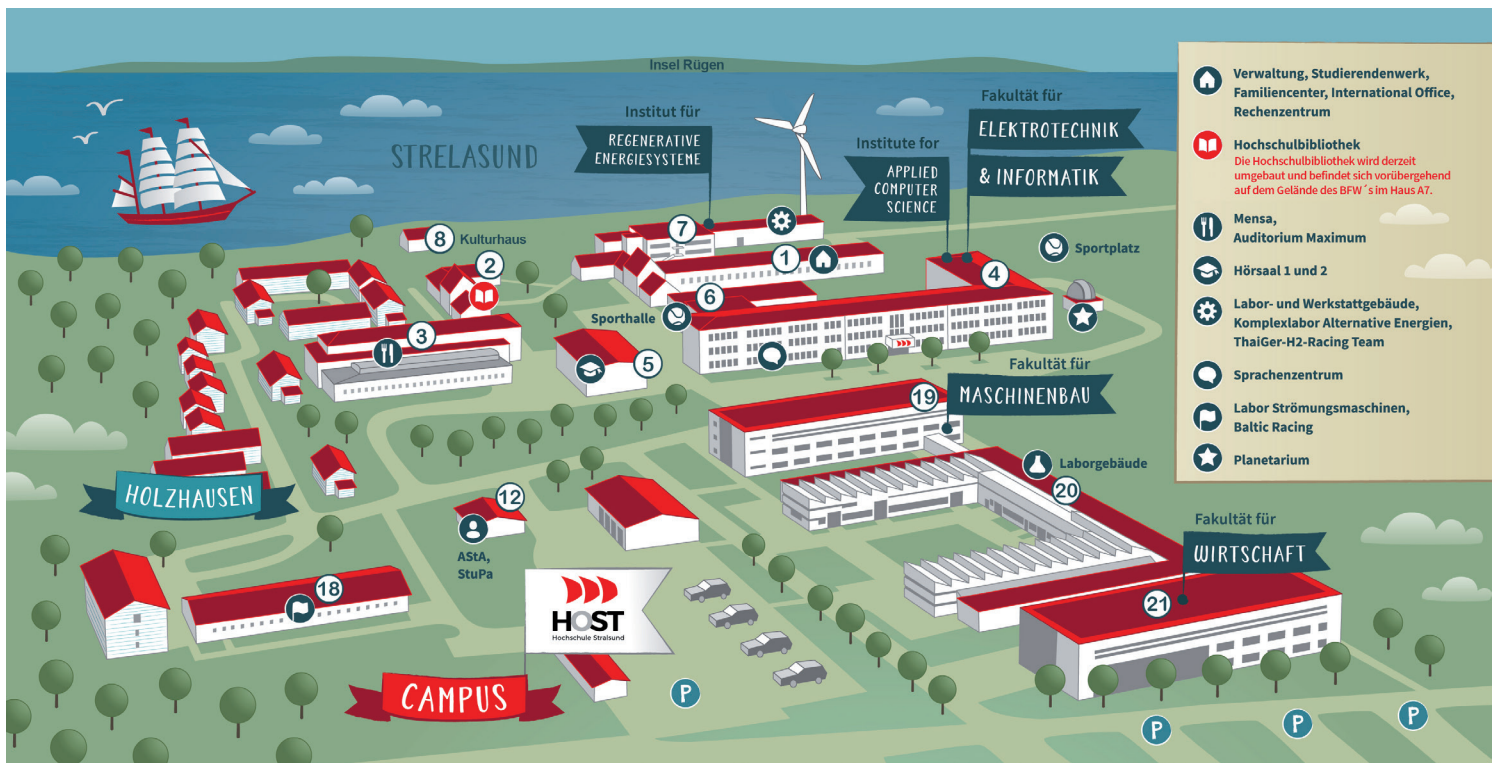

CAMPUSPLAN

Hochschule Stralsund

Haus 1 Verwaltung, Studierendenwerk, Familiencenter, International Office, Rechenzentrum

Haus 2 Hochschulbibliothek
Die Hochschulbibliothek wird derzeit umgebaut und befindet sich vorübergehend auf dem Gelände des BFW´s im Haus A7.

Haus 3 Auditorium maximum
Mensa

Haus 4 Fakultät für Elektrotechnik und Informatik, Sprachenzentrum

Haus 5 Hörsaal 1 und 2

Haus 6 Sporthalle

Haus 7 Labor- und Werkstattgebäude, Institut für Regenerative EnergieSysteme/ Komplexlabor Alternative Energien (IRES / KAE), ThaiGer H2 Racing Team

Haus 9 Planetarium

Haus 12 AStA, StuPa

Haus 18 Labor Strömungsmaschinen, Baltic Racing Team

Haus 19 Fakultät für Maschinenbau

Haus 21 Fakultät für Wirtschaft